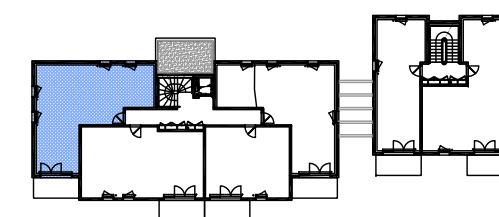

APPARTEMENT A14 NV. 1 T3	Surfaces en m ²
Entrée + pl.	8,63
Séjour + Cuisine	25,55
Chambre 1 + pl.	11,90
Chambre 2	11,74
Salle de bains	4,65
Wc	2,21
TOTAL HABITABLE	64,68 m²
Balcon	7,20

 1er ETAGE